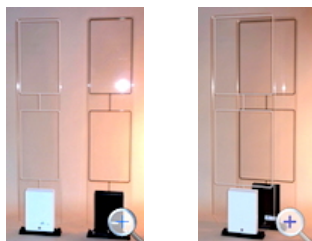

AM21

Type : portique antivol transparent plexi, largeur 21 cm

Technologie : AM (acousto-magnétique), au standard mondial 58 KHz

Finitions :

- PMMA massif 20 mm transparent,
- câblage très fin, cadre noir ou blanc
- boîtier-pied métallique, blanc ou noir satiné, pied PVC optionnel
- éclairage de fond permanent (bleu en standard)
- signalisation visuelle : rouge-orangé en alarme, témoin immatériel,
- signalisation sonore : buzzer en alarme
- anti-brouillage (signalisation des télécommandes jammer et des étiquettes stagnantes dans le champ de détection)

Elles couvrent bien en hauteur, elles sont la solution de choix pour les entrées exigües des boutiques de centre-ville

Dans la même famille :

AM33 33 cm, format classique
AM47 pour grand écartement

Performances (peuvent varier selon l'environnement) :