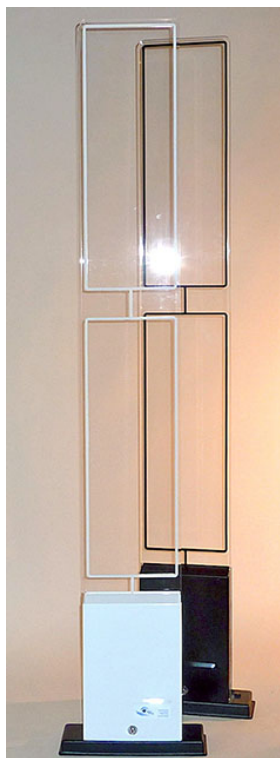

AM21

Type : portique antivol transparent plexi, largeur 21 cm

Technologie : AM (acousto-magnétique), au standard mondial 58 KHz

Finitions :

- PMMA massif 20 mm transparent,
- câblage très fin, cadre noir ou blanc
- boîtier-pied métallique, blanc ou noir satiné, pied PVC optionnel
- éclairage de fond permanent (bleu en standard)
- signalisation visuelle : rouge-orangé en alarme, témoin immatériel,
- signalisation sonore : buzzer en alarme
- anti-brouillage (signalisation des télécommandes jammer et des étiquettes stagnantes dans le champ de détection)

Elles couvrent bien en hauteur, elles sont la solution de choix pour les entrées exigües des boutiques de centre-ville

Dans la même famille :

AM33 33 cm, format classique
AM47 pour grand écartement

Performances (peuvent varier selon l'environnement) :